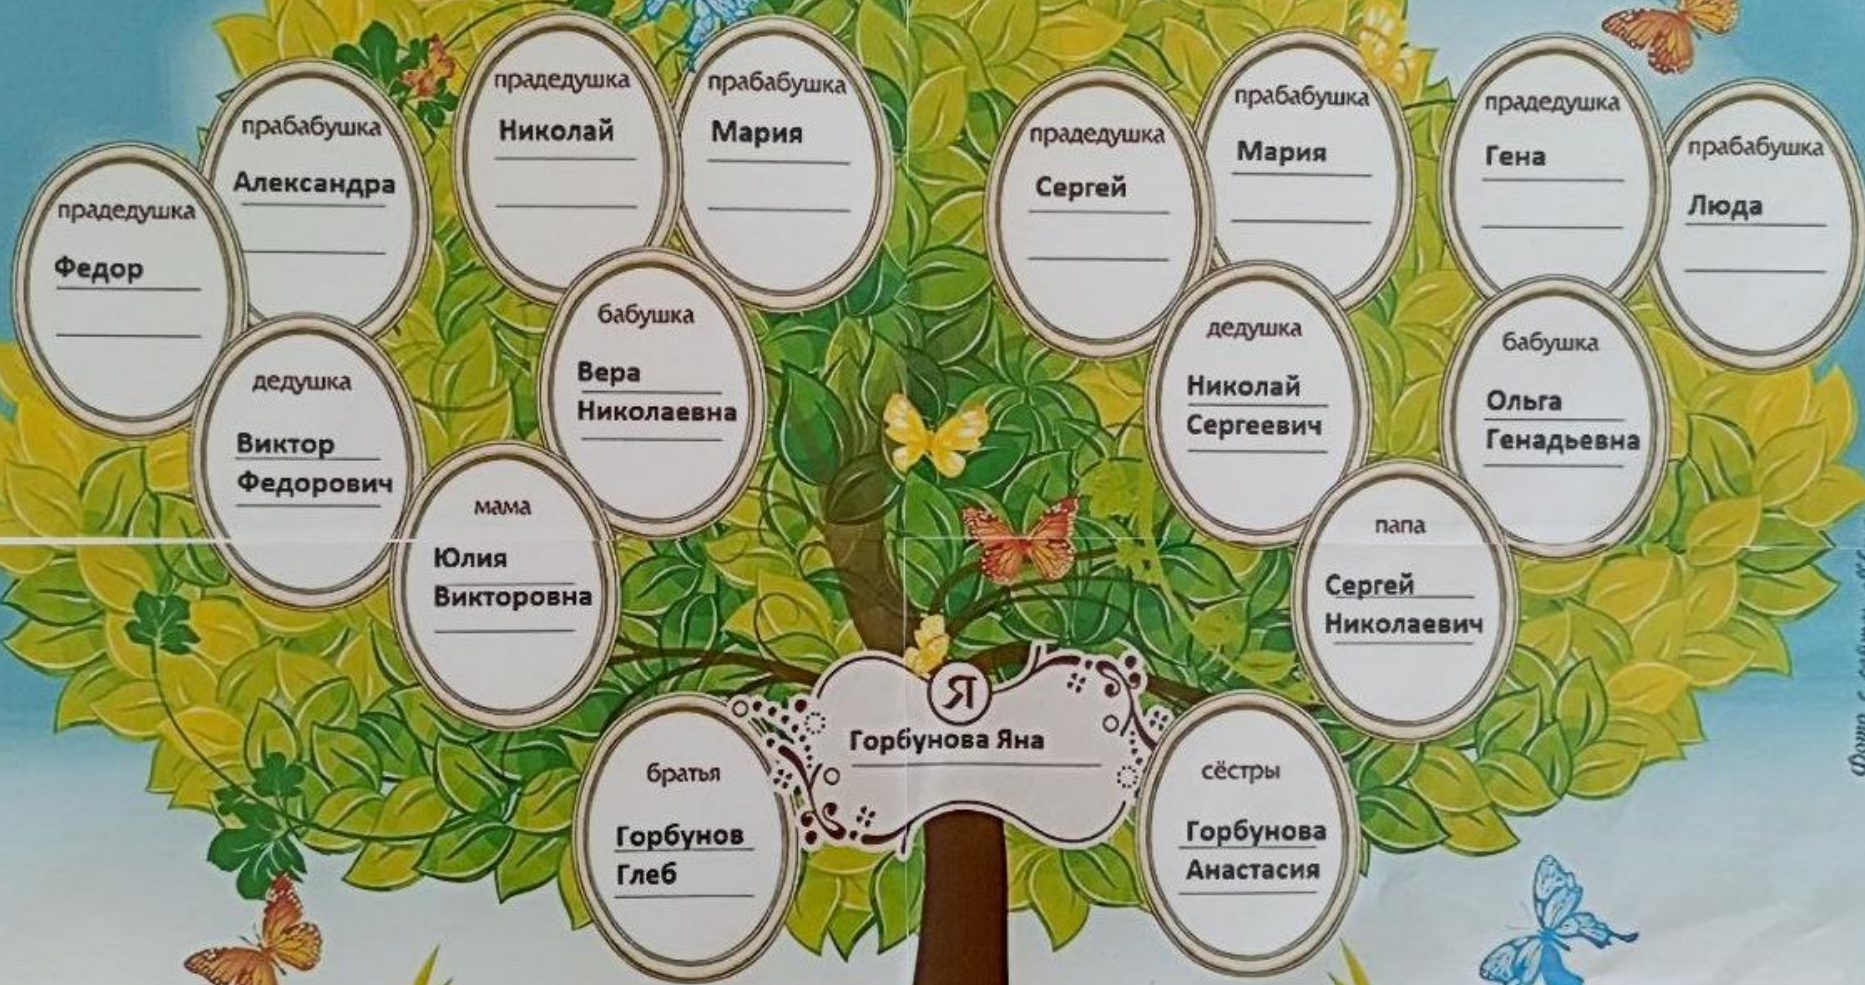

Генеалогическое
древо
семьи
Репиных

Семья -
самое
теплое место
на земле

ИСТОРИЯ МОЕЙ СЕМЬИ

С помощью этого дерева ты можешь составить родословную твоей семьи.
Вместе с родителями впиши имена всех твоих родственников.