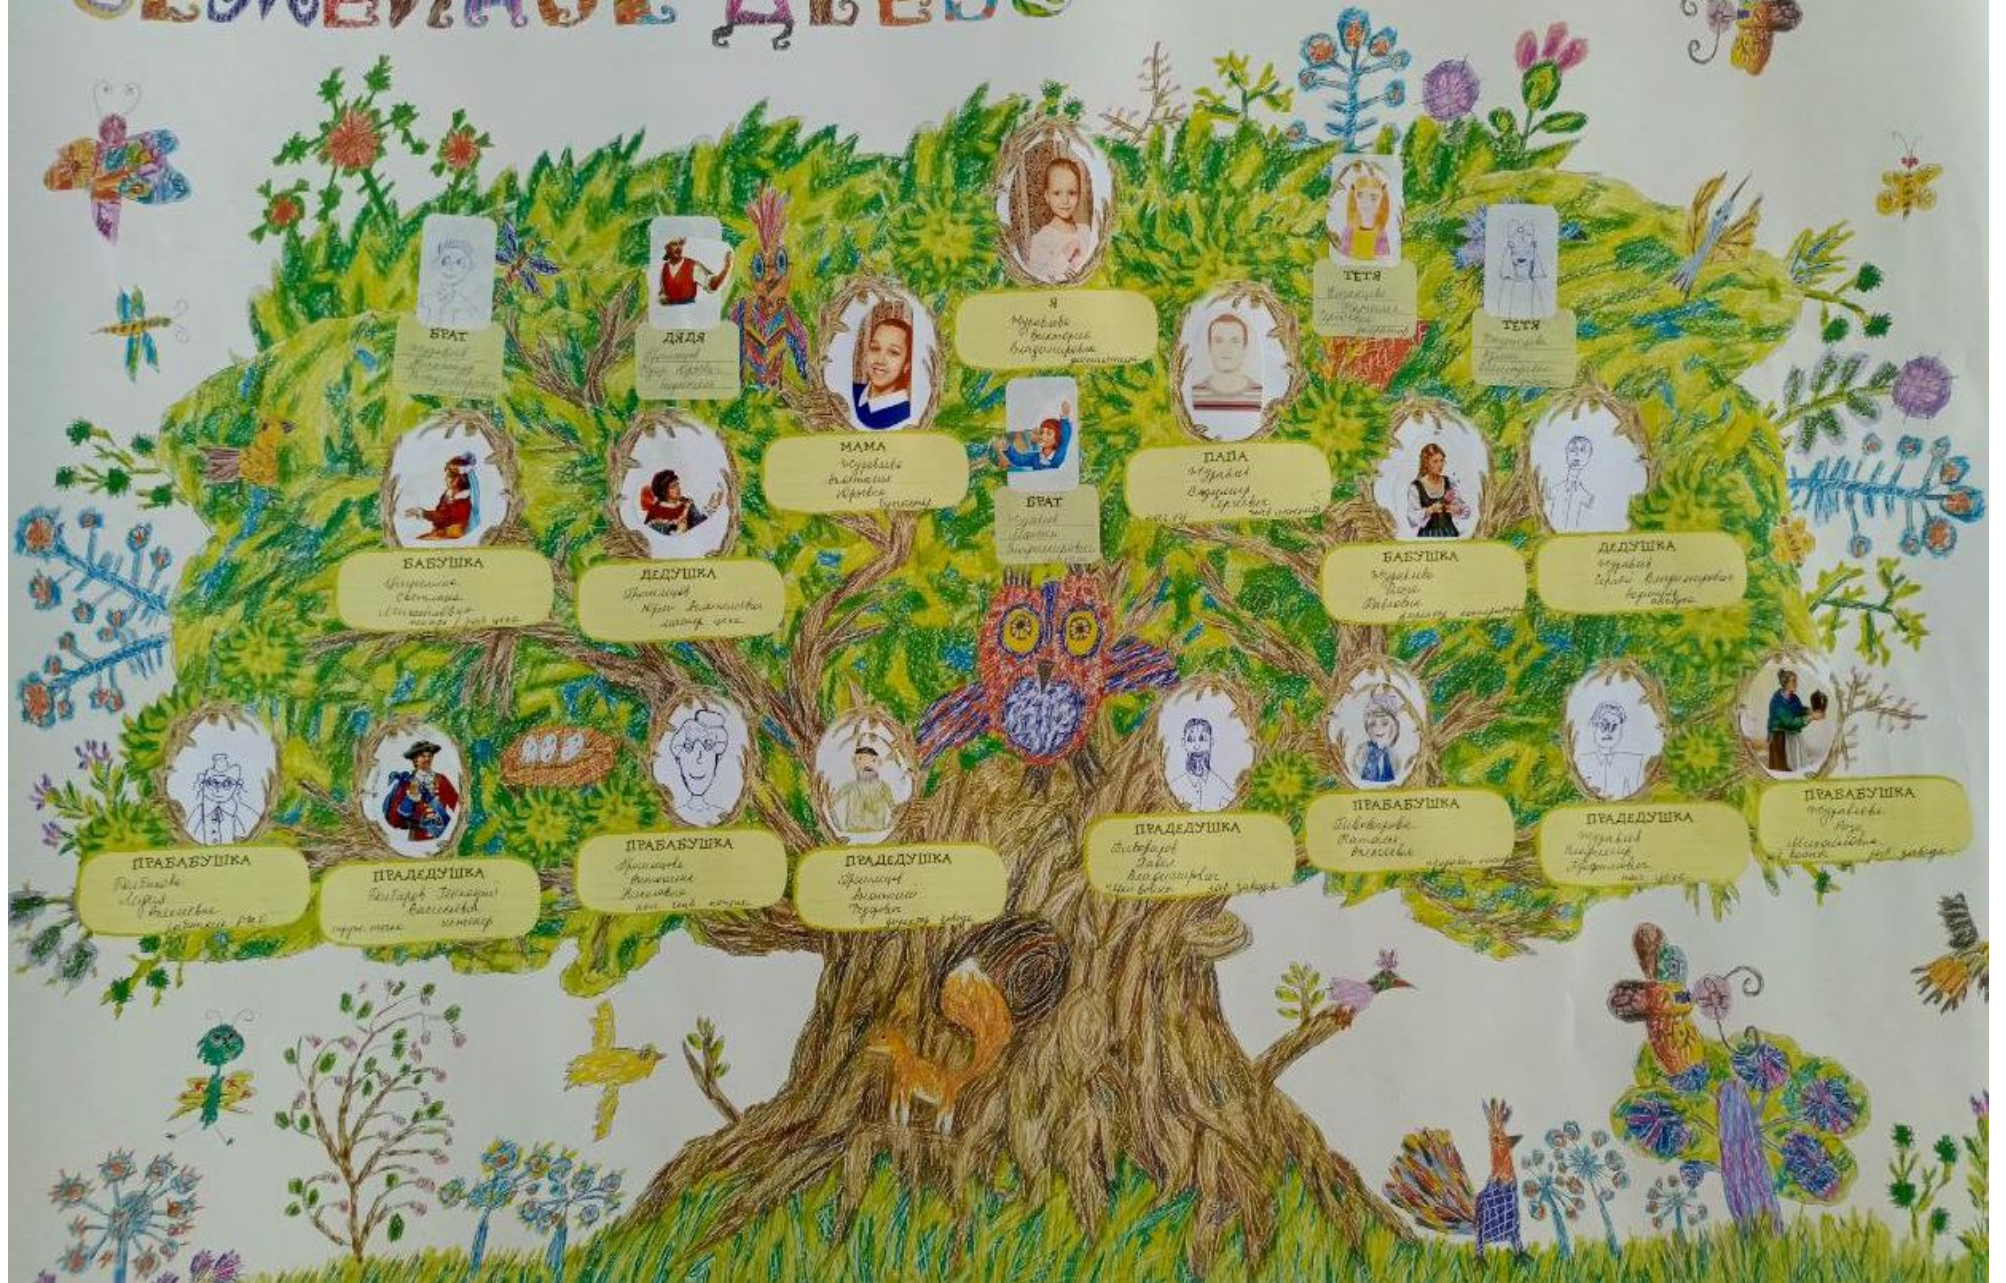

СЕМЕЙНОЕ ДЕРЕВО